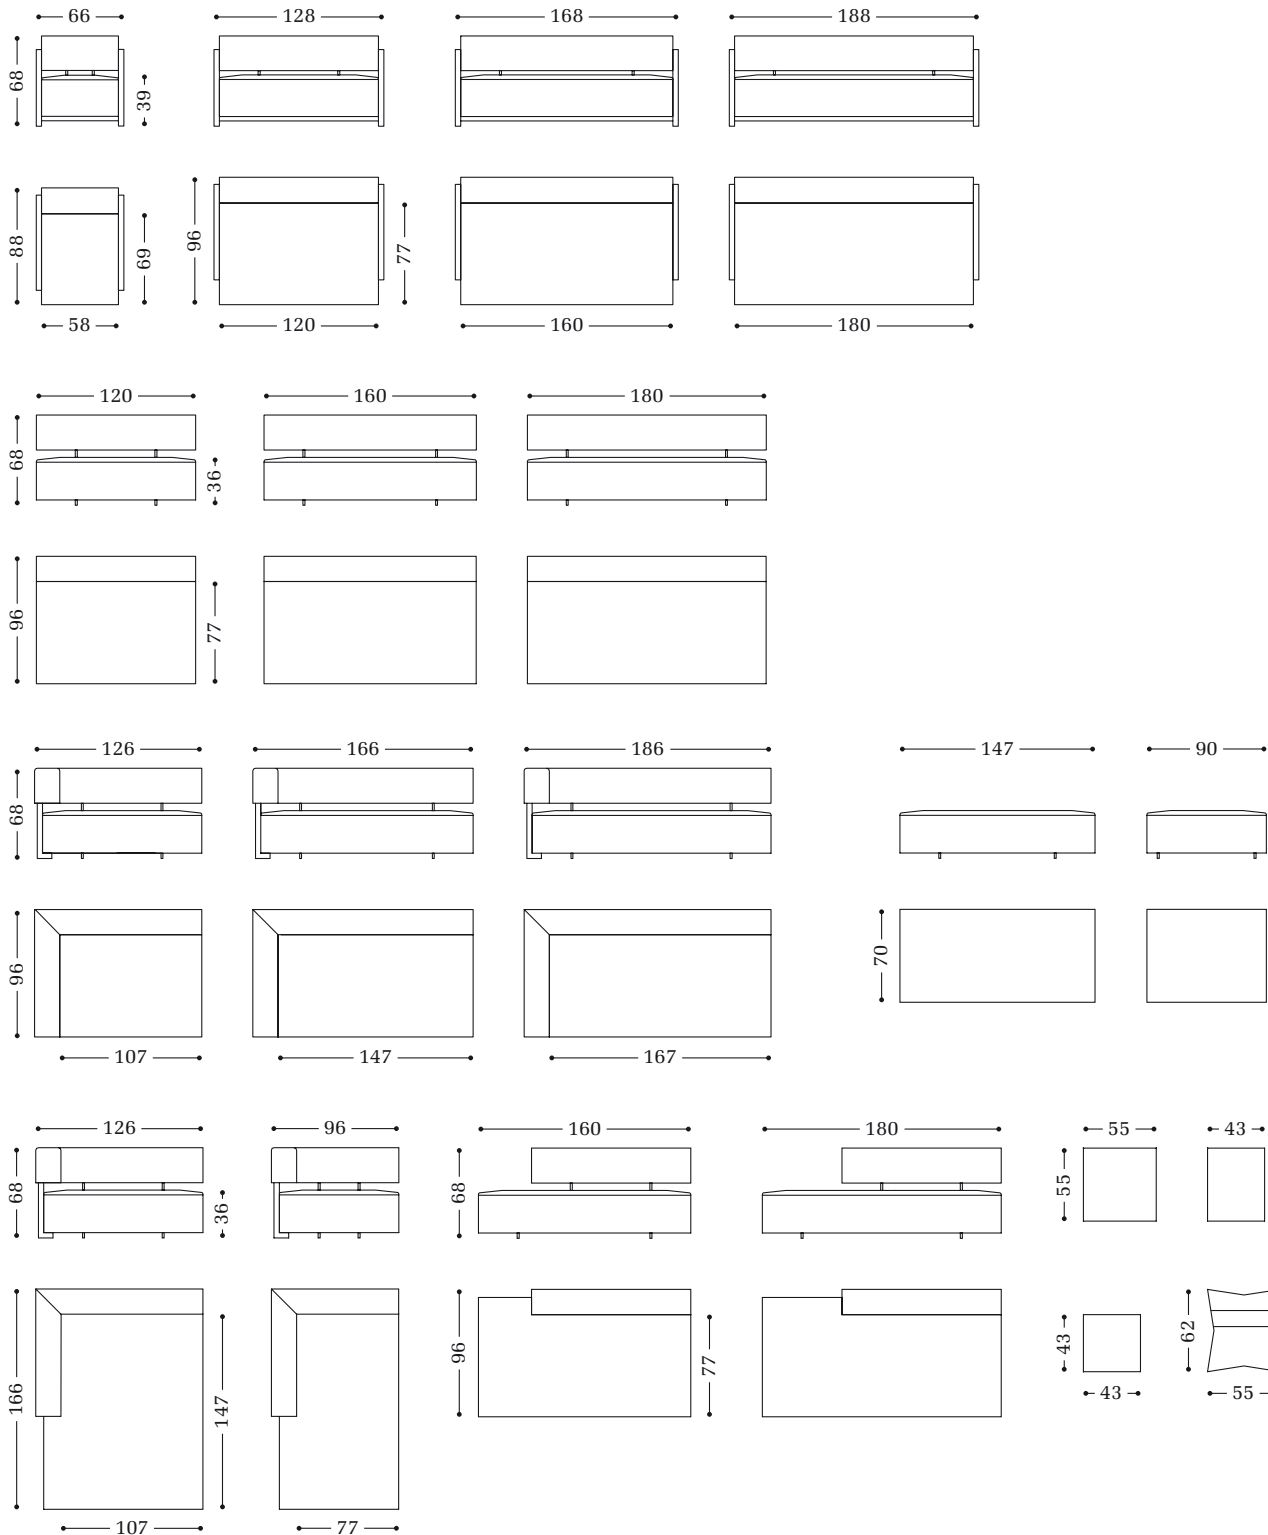

BASSO

Design NWW

Sämtliche Modelle sind in unterschiedlichen Stoffausführungen und weiteren Lederkollektionen erhältlich. Alle Angaben ohne Gewähr. Änderungen vorbehalten.
All models are available in different fabrics and various types of leather. All data subject to change without notice.

©Alle Rechte liegen bei der KAPO Möbelwerkstätten GmbH, 8225 Pöllau. // ©All rights reserved by KAPO Möbelwerkstätten GmbH, 8225 Pöllau, Austria.

KONTAKT//CONTACT Schauraum der Neuen Wiener Werkstätte, Theresiengasse 6, 1180 Wien // Showroom located at Theresiengasse 6, 1180 Vienna, Austria
Tel: +43 (0)1 405 61 25-0 // E-Mail: office@neuewienerwerkstaette.com // Website: www.neuewienerwerkstaette.at