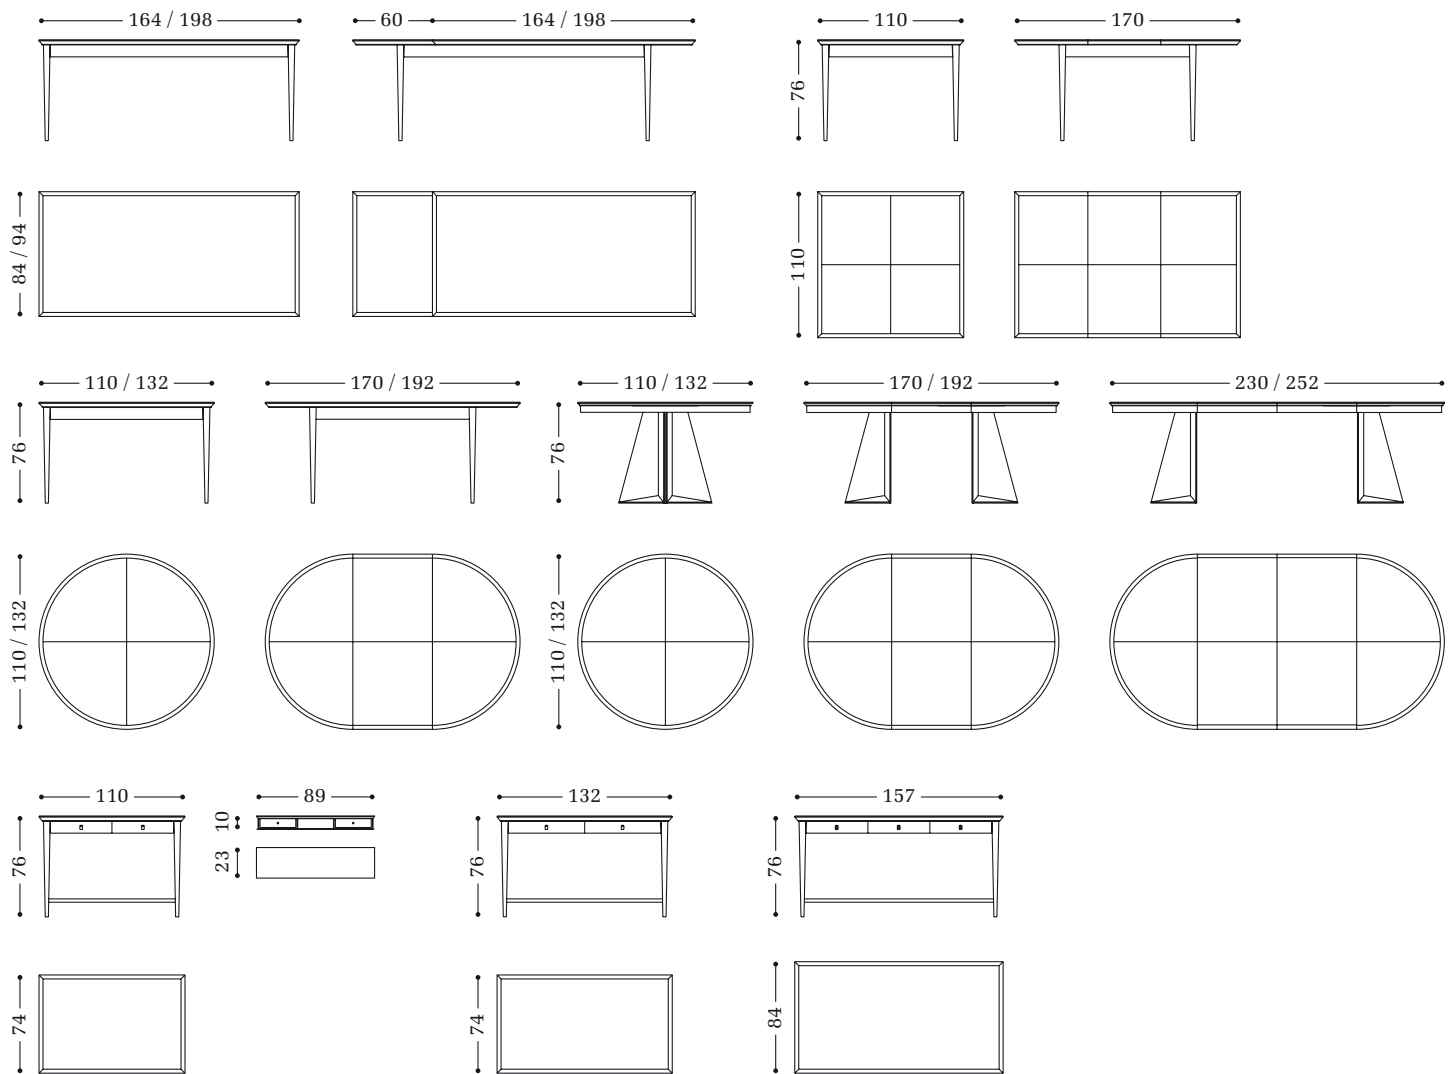

# AMADÉ

Design NWW

Sämtliche Modelle sind in unterschiedlichen Oberflächen Ausführungen erhältlich. Alle Angaben ohne Gewähr. Änderungen vorbehalten.  
All models are available in different surface finishes. All data subject to change without notice.