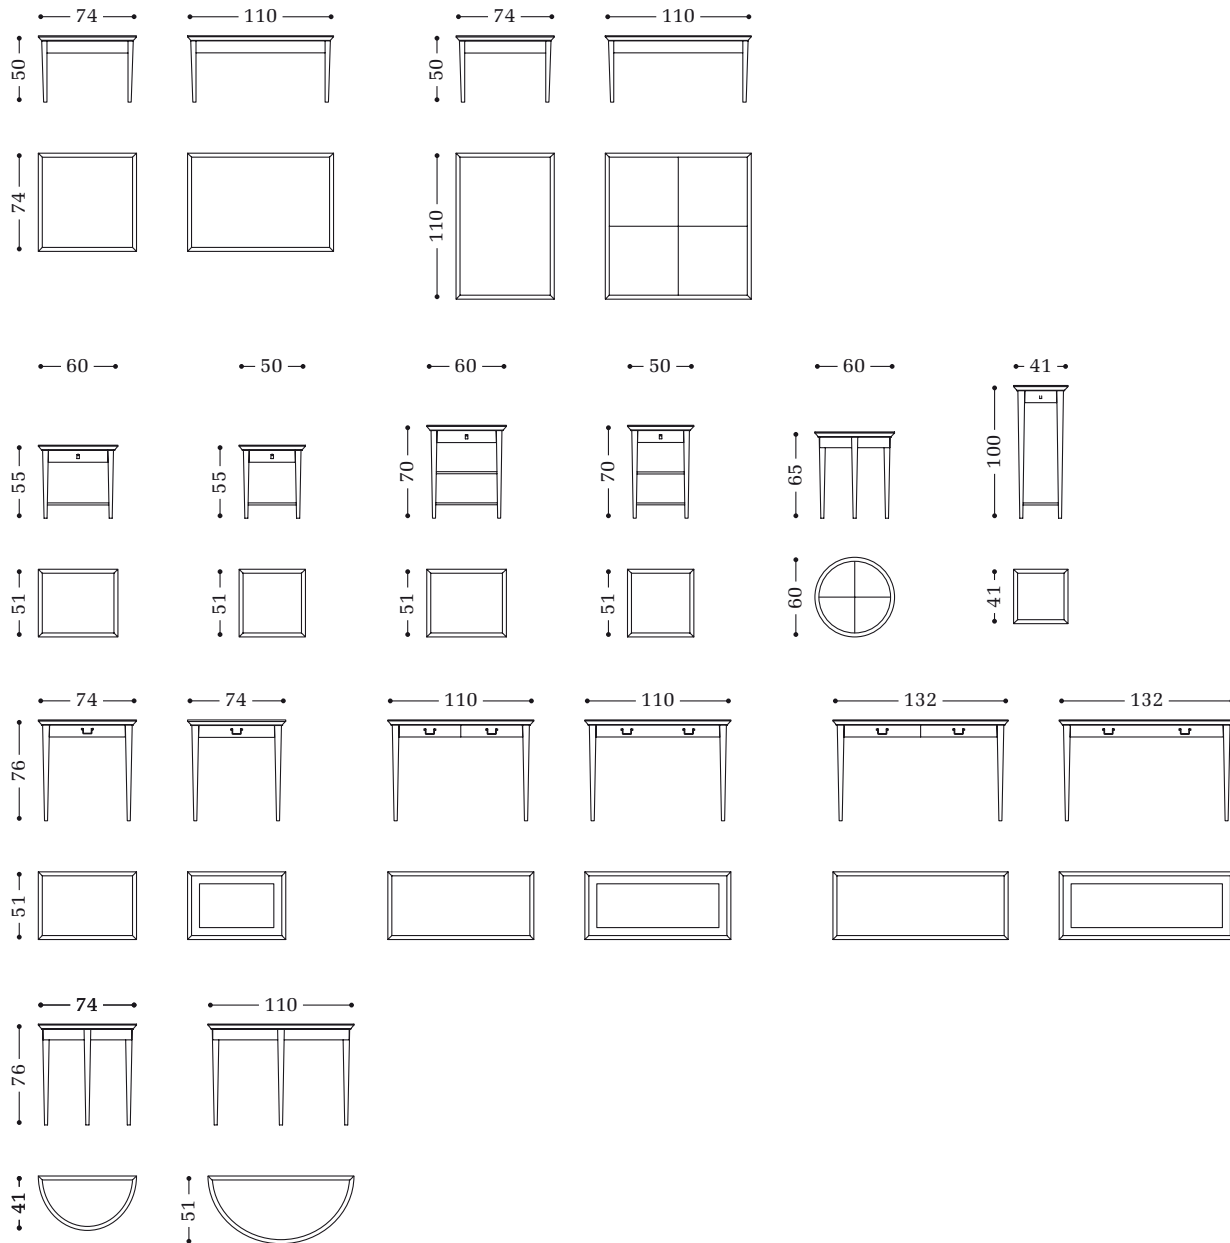

AMADÉ

Design NWW

Sämtliche Modelle sind in unterschiedlichen Oberflächenausführungen erhältlich. Alle Angaben ohne Gewähr. Änderungen vorbehalten.
All models are available in different surface finishes. All data subject to change without notice.

©Alle Rechte liegen bei der KAPO Möbelwerkstätten GmbH, 8225 Pöllau. // ©All rights reserved by KAPO Möbelwerkstätten GmbH, 8225 Pöllau, Austria.

KONTAKT//CONTACT Schauraum der Neuen Wiener Werkstätte, Theresiengasse 6, 1180 Wien // Showroom located at Theresiengasse 6, 1180 Vienna, Austria
Tel: +43 (0)1 405 61 25-0 // E-Mail: office@neuewienerwerkstaette.com // Website: www.neuewienerwerkstaette.at