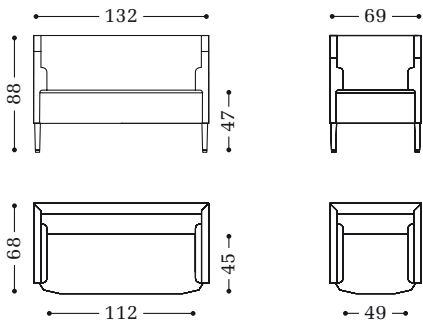

ANDANTE

Design *NWW*

Sämtliche Modelle sind in unterschiedlichen Stoffausführungen und weiteren Lederkollektionen erhältlich. Alle Angaben ohne Gewähr. Änderungen vorbehalten.
All models are available in different fabrics and various types of leather. All data subject to change without notice.

©Alle Rechte liegen bei der KAPO Möbelwerkstätten GmbH, 8225 Pöllau. // ©All rights reserved by KAPO Möbelwerkstätten GmbH, 8225 Pöllau, Austria.

KONTAKT//CONTACT Schauraum der Neuen Wiener Werkstätte, Theresiengasse 6, 1180 Wien // Showroom located at Theresiengasse 6, 1180 Vienna, Austria
Tel: +43 (0)1 405 61 25-0 // E-Mail: office@neuewienerwerkstaette.com // Website: www.neuewienerwerkstaette.at