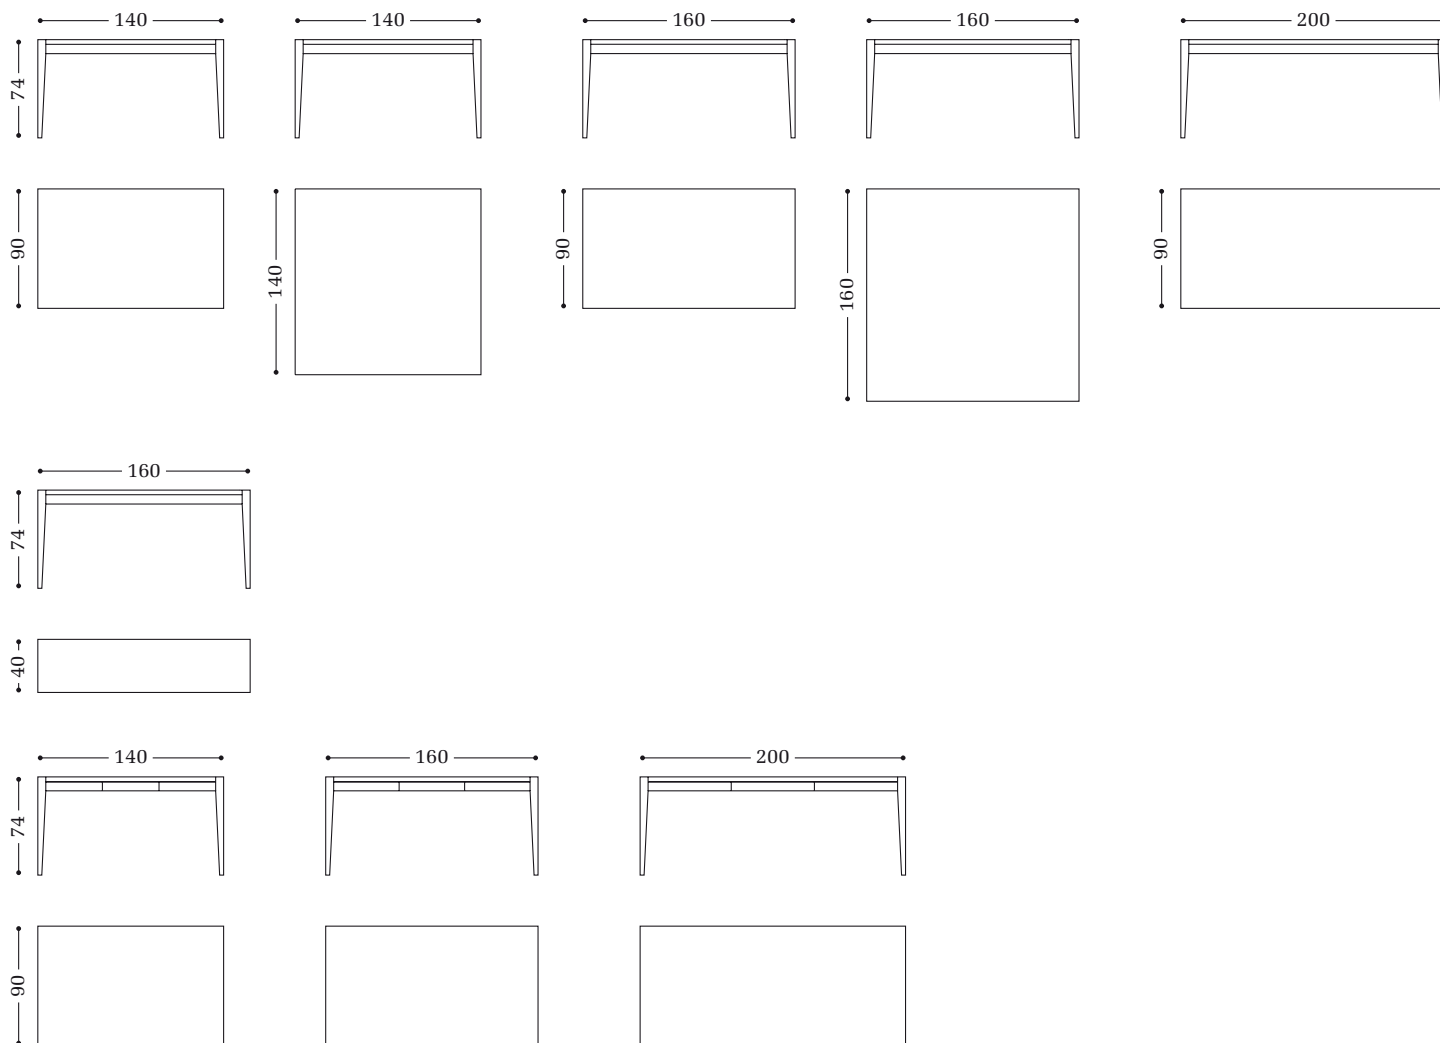

# CARL

Design *Peter Ristow*

Sämtliche Modelle sind in unterschiedlichen Oberflächen Ausführungen erhältlich. Alle Angaben ohne Gewähr. Änderungen vorbehalten.  
All models are available in different surface finishes. All data subject to change without notice.