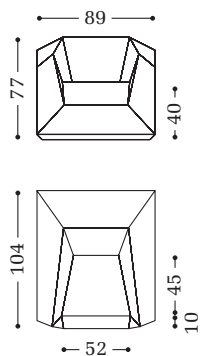

FX10

Design *Thomas Feichtner*

Sämtliche Modelle sind in unterschiedlichen Stoffausführungen und weiteren Lederkollektionen erhältlich. Alle Angaben ohne Gewähr. Änderungen vorbehalten.
All models are available in different fabrics and various types of leather. All data subject to change without notice.

©Alle Rechte liegen bei der KAPO Möbelwerkstätten GmbH, 8225 Pöllau. // ©All rights reserved by KAPO Möbelwerkstätten GmbH, 8225 Pöllau, Austria.

KONTAKT//CONTACT Schauraum der Neuen Wiener Werkstätte, Theresiengasse 6, 1180 Wien // Showroom located at Theresiengasse 6, 1180 Vienna, Austria
Tel: +43 (0)1 405 61 25-0 // E-Mail: office@neuewienerwerkstaette.com // Website: www.neuewienerwerkstaette.at