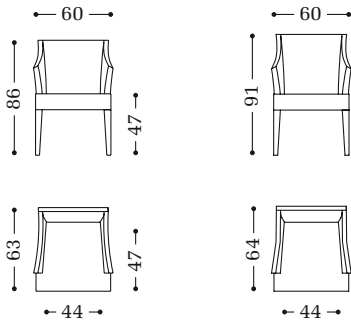

JULIA

Design Jan Wichers

Sämtliche Modelle sind in unterschiedlichen Stoffausführungen und weiteren Lederkollektionen erhältlich. Alle Angaben ohne Gewähr. Änderungen vorbehalten.
All models are available in different fabrics and various types of leather. All data subject to change without notice.

©Alle Rechte liegen bei der KAPO Möbelwerkstätten GmbH, 8225 Pöllau. // ©All rights reserved by KAPO Möbelwerkstätten GmbH, 8225 Pöllau, Austria.

KONTAKT//CONTACT Schauraum der Neuen Wiener Werkstätte, Theresiengasse 6, 1180 Wien // Showroom located at Theresiengasse 6, 1180 Vienna, Austria
Tel: +43 (0)1 405 61 25-0 // E-Mail: office@neuewienerwerkstaette.com // Website: www.neuewienerwerkstaette.at