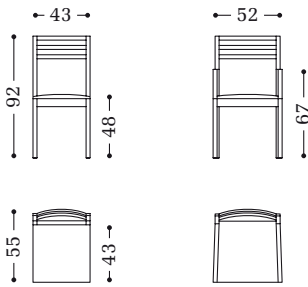

OSCAR

Design *NWW*

Sämtliche Modelle sind in unterschiedlichen Stoffausführungen und weiteren Lederkollektionen erhältlich. Alle Angaben ohne Gewähr. Änderungen vorbehalten.
All models are available in different fabrics and various types of leather. All data subject to change without notice.

©Alle Rechte liegen bei der KAPO Möbelwerkstätten GmbH, 8225 Pöllau. // ©All rights reserved by KAPO Möbelwerkstätten GmbH, 8225 Pöllau, Austria.

KONTAKT//CONTACT Schauraum der Neuen Wiener Werkstätte, Theresiengasse 6, 1180 Wien // Showroom located at Theresiengasse 6, 1180 Vienna, Austria
Tel: +43 (0)1 405 61 25-0 // E-Mail: office@neuewienerwerkstaette.com // Website: www.neuewienerwerkstaette.at