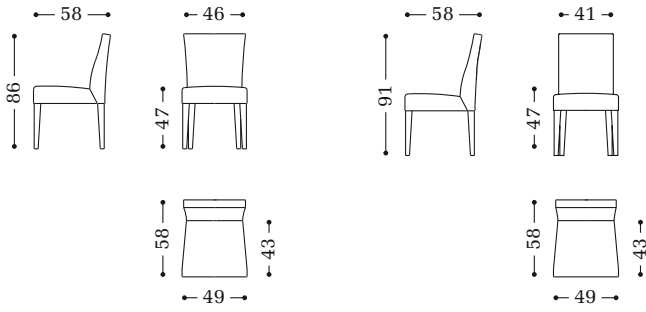

ROMEEO

Design *Jan Wichers*

Sämtliche Modelle sind in unterschiedlichen Stoffausführungen und weiteren Lederkollektionen erhältlich. Alle Angaben ohne Gewähr. Änderungen vorbehalten.
All models are available in different fabrics and various types of leather. All data subject to change without notice.

©Alle Rechte liegen bei der KAPO Möbelwerkstätten GmbH, 8225 Pöllau. // ©All rights reserved by KAPO Möbelwerkstätten GmbH, 8225 Pöllau, Austria.

KONTAKT//CONTACT Schauraum der Neuen Wiener Werkstätte, Theresiengasse 6, 1180 Wien // Showroom located at Theresiengasse 6, 1180 Vienna, Austria
Tel: +43 (0)1 405 61 25-0 // E-Mail: office@neuewienerwerkstaette.com // Website: www.neuewienerwerkstaette.at