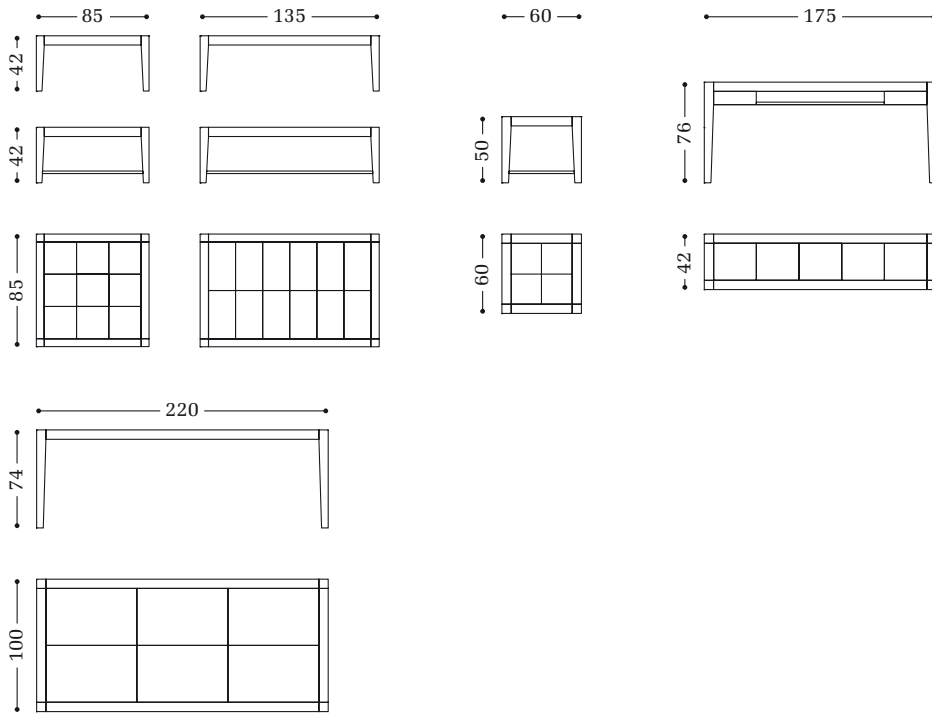

WEEKEND

Design Jan Wichers

Sämtliche Modelle sind in unterschiedlichen Oberflächen Ausführungen erhältlich. Alle Angaben ohne Gewähr. Änderungen vorbehalten.
All models are available in different surface finishes. All data subject to change without notice.