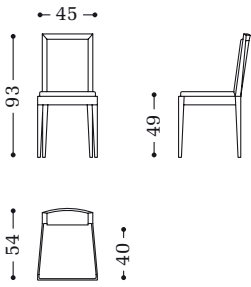

WW03

Design *NWW*

Sämtliche Modelle sind in unterschiedlichen Stoffausführungen und weiteren Lederkollektionen erhältlich. Alle Angaben ohne Gewähr. Änderungen vorbehalten.
All models are available in different fabrics and various types of leather. All data subject to change without notice.

©Alle Rechte liegen bei der KAPO Möbelwerkstätten GmbH, 8225 Pöllau. // ©All rights reserved by KAPO Möbelwerkstätten GmbH, 8225 Pöllau, Austria.

KONTAKT//CONTACT Schauraum der Neuen Wiener Werkstätte, Theresiengasse 6, 1180 Wien // Showroom located at Theresiengasse 6, 1180 Vienna, Austria
Tel: +43 (0)1 405 61 25-0 // E-Mail: office@neuewienerwerkstaette.com // Website: www.neuewienerwerkstaette.at