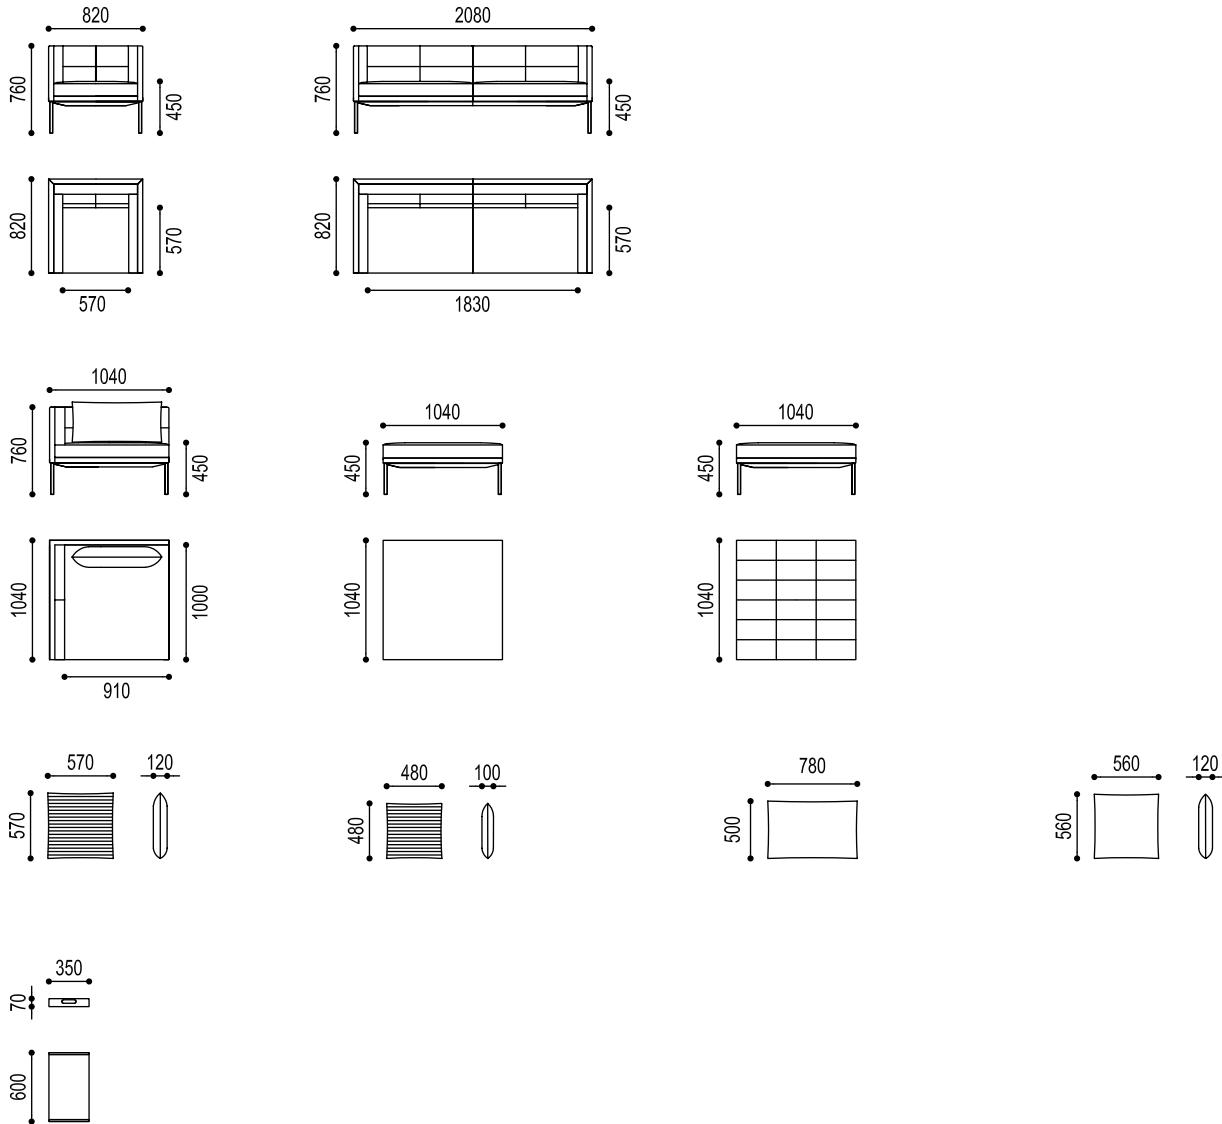

ATRIUM

Design Annette Hinterwirth

Sämtliche Modelle sind in unterschiedlichen Stoffausführungen und weiteren Lederkollektionen erhältlich. Alle Angaben ohne Gewähr. Änderungen vorbehalten.
All models are available in different fabrics and various types of leather. All data subject to change without notice.

©Alle Rechte liegen bei der KAPO Möbelwerkstätten GmbH, 8225 Pöllau. // ©All rights reserved by KAPO Möbelwerkstätten GmbH, 8225 Pöllau, Austria.

KONTAKT//CONTACT Schauraum der Neuen Wiener Werkstätte, Theresiengasse 6, 1180 Wien // Showroom located at Theresiengasse 6, 1180 Vienna, Austria
Tel: +43 (0)1 405 61 25-0 // E-Mail: office@neuewienerwerkstaette.com // Website: www.neuewienerwerkstaette.at