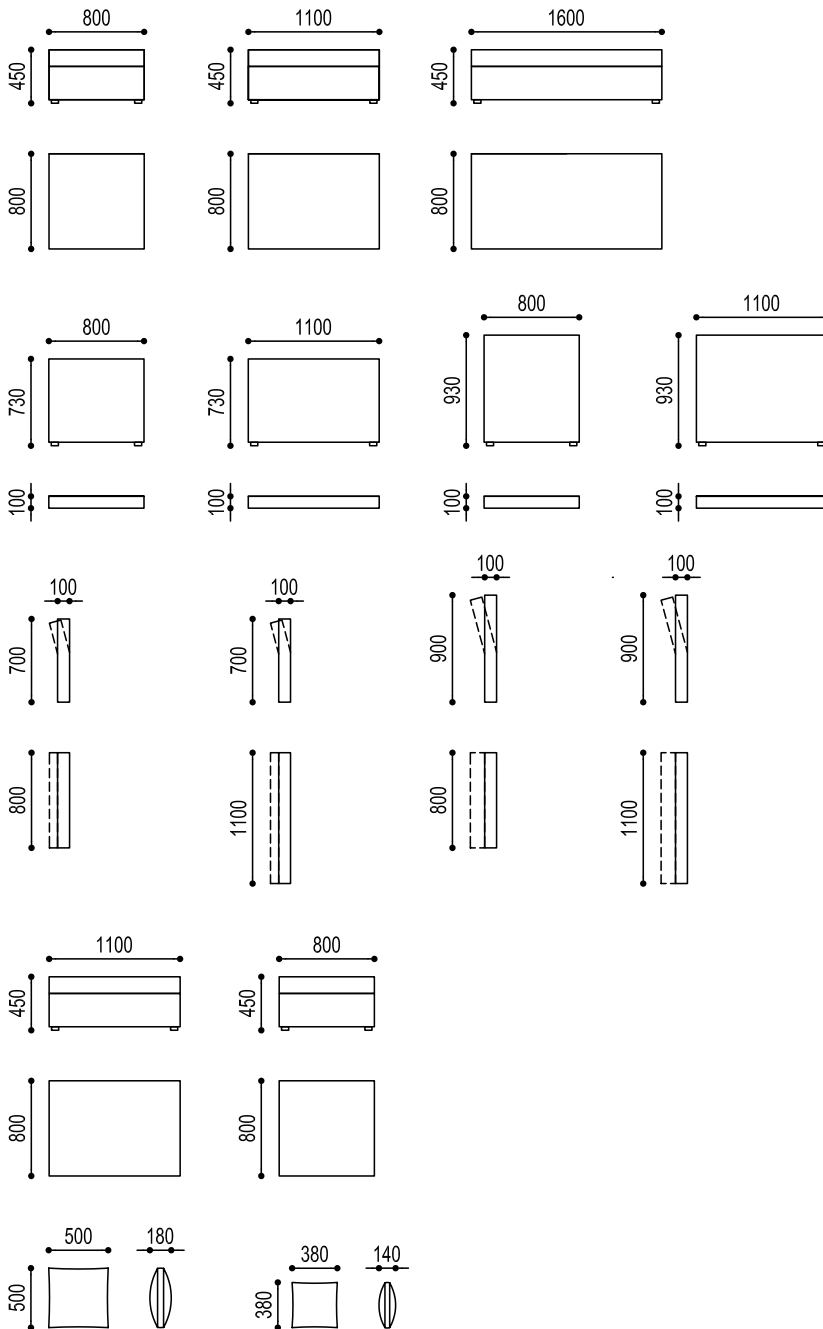

MONDO

Design Peter Schwarz

Sämtliche Modelle sind in unterschiedlichen Stoffausführungen und weiteren Lederkollektionen erhältlich. Alle Angaben ohne Gewähr. Änderungen vorbehalten.
All models are available in different fabrics and various types of leather. All data subject to change without notice.

©Alle Rechte liegen bei der KAPO Möbelwerkstätten GmbH, 8225 Pöllau. // ©All rights reserved by KAPO Möbelwerkstätten GmbH, 8225 Pöllau, Austria.

KONTAKT//CONTACT Schauraum der Neuen Wiener Werkstätte, Theresiengasse 6, 1180 Wien // Showroom located at Theresiengasse 6, 1180 Vienna, Austria
Tel: +43 (0)1 405 61 25-0 // E-Mail: office@neuewienerwerkstaette.com // Website: www.neuewienerwerkstaette.at