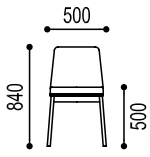

METRO

Design *Annette Hinterwirth*

Sämtliche Modelle sind in unterschiedlichen Stoffausführungen und weiteren Lederkollektionen erhältlich. Alle Angaben ohne Gewähr. Änderungen vorbehalten.
All models are available in different fabrics and various types of leather. All data subject to change without notice.

©Alle Rechte liegen bei der KAPO Möbelwerkstätten GmbH, 8225 Pöllau. // ©All rights reserved by KAPO Möbelwerkstätten GmbH, 8225 Pöllau, Austria.

KONTAKT//CONTACT Schauraum der Neuen Wiener Werkstätte, Theresiengasse 6, 1180 Wien // Showroom located at Theresiengasse 6, 1180 Vienna, Austria
Tel: +43 (0)1 405 61 25-0 // E-Mail: office@neuewienerwerkstaette.com // Website: www.neuewienerwerkstaette.at