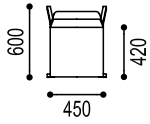

METRO

Design *Annette Hinterwirth*

Sämtliche Modelle sind in unterschiedlichen Stoffausführungen und weiteren Lederkollektionen erhältlich. Alle Angaben ohne Gewähr. Änderungen vorbehalten.
All models are available in different fabrics and various types of leather. All data subject to change without notice.

©Alle Rechte liegen bei der KAPO Möbelwerkstätten GmbH, 8225 Pöllau. // ©All rights reserved by KAPO Möbelwerkstätten GmbH, 8225 Pöllau, Austria.

KONTAKT//CONTACT Schauraum der Neuen Wiener Werkstätte, Theresiengasse 6, 1180 Wien // Showroom located at Theresiengasse 6, 1180 Vienna, Austria
Tel: +43 (0)1 405 61 25-0 // E-Mail: office@neuewienerwerkstaette.com // Website: www.neuewienerwerkstaette.at