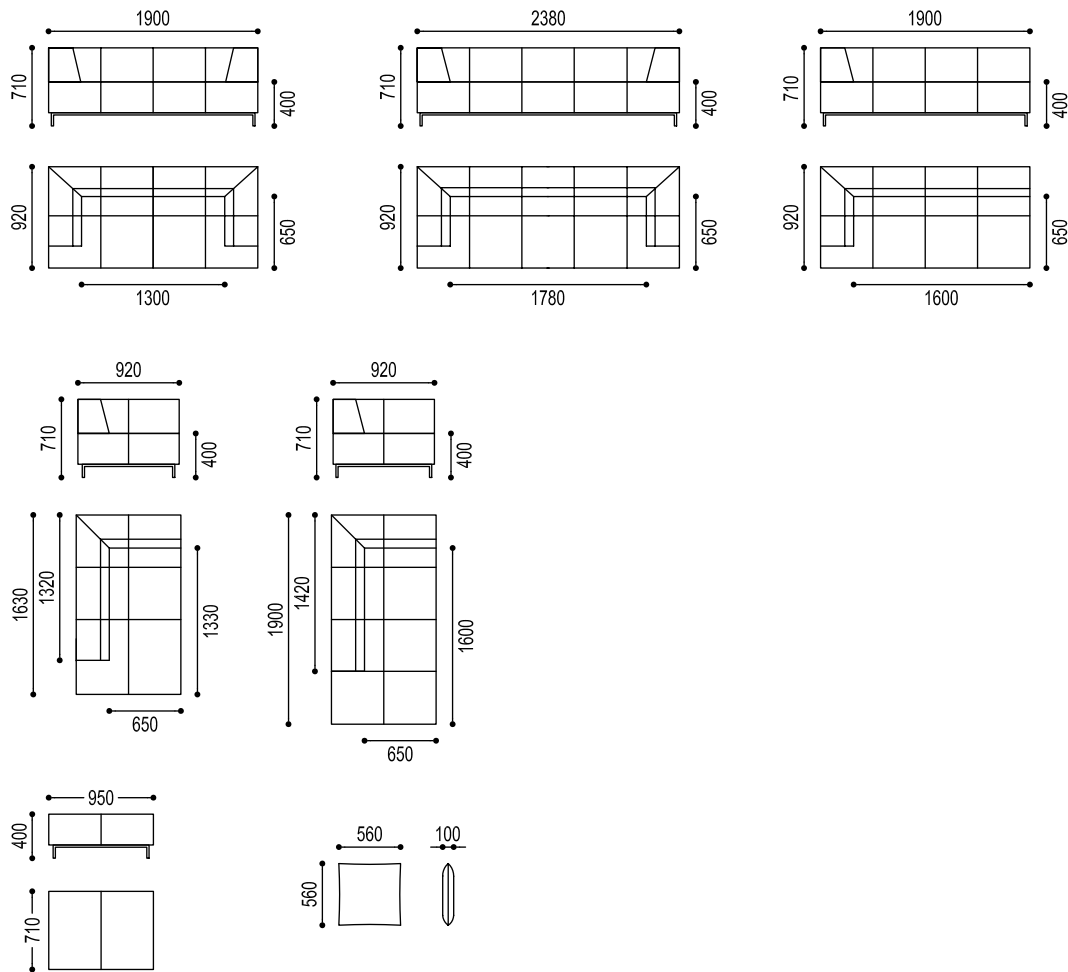

FOREVER

Design *Hans Hopfer*

Sämtliche Modelle sind in unterschiedlichen Stoffausführungen und weiteren Lederkollektionen erhältlich. Alle Angaben ohne Gewähr. Änderungen vorbehalten.
All models are available in different fabrics and various types of leather. All data subject to change without notice.

©Alle Rechte liegen bei der KAPO Möbelwerkstätten GmbH, 8225 Pöllau. // ©All rights reserved by KAPO Möbelwerkstätten GmbH, 8225 Pöllau, Austria.

KONTAKT//CONTACT Schauraum der Neuen Wiener Werkstätte, Theresiengasse 6, 1180 Wien // Showroom located at Theresiengasse 6, 1180 Vienna, Austria
Tel: +43 (0)1 405 61 25-0 // E-Mail: office@neuewienerwerkstaette.com // Website: www.neuewienerwerkstaette.at