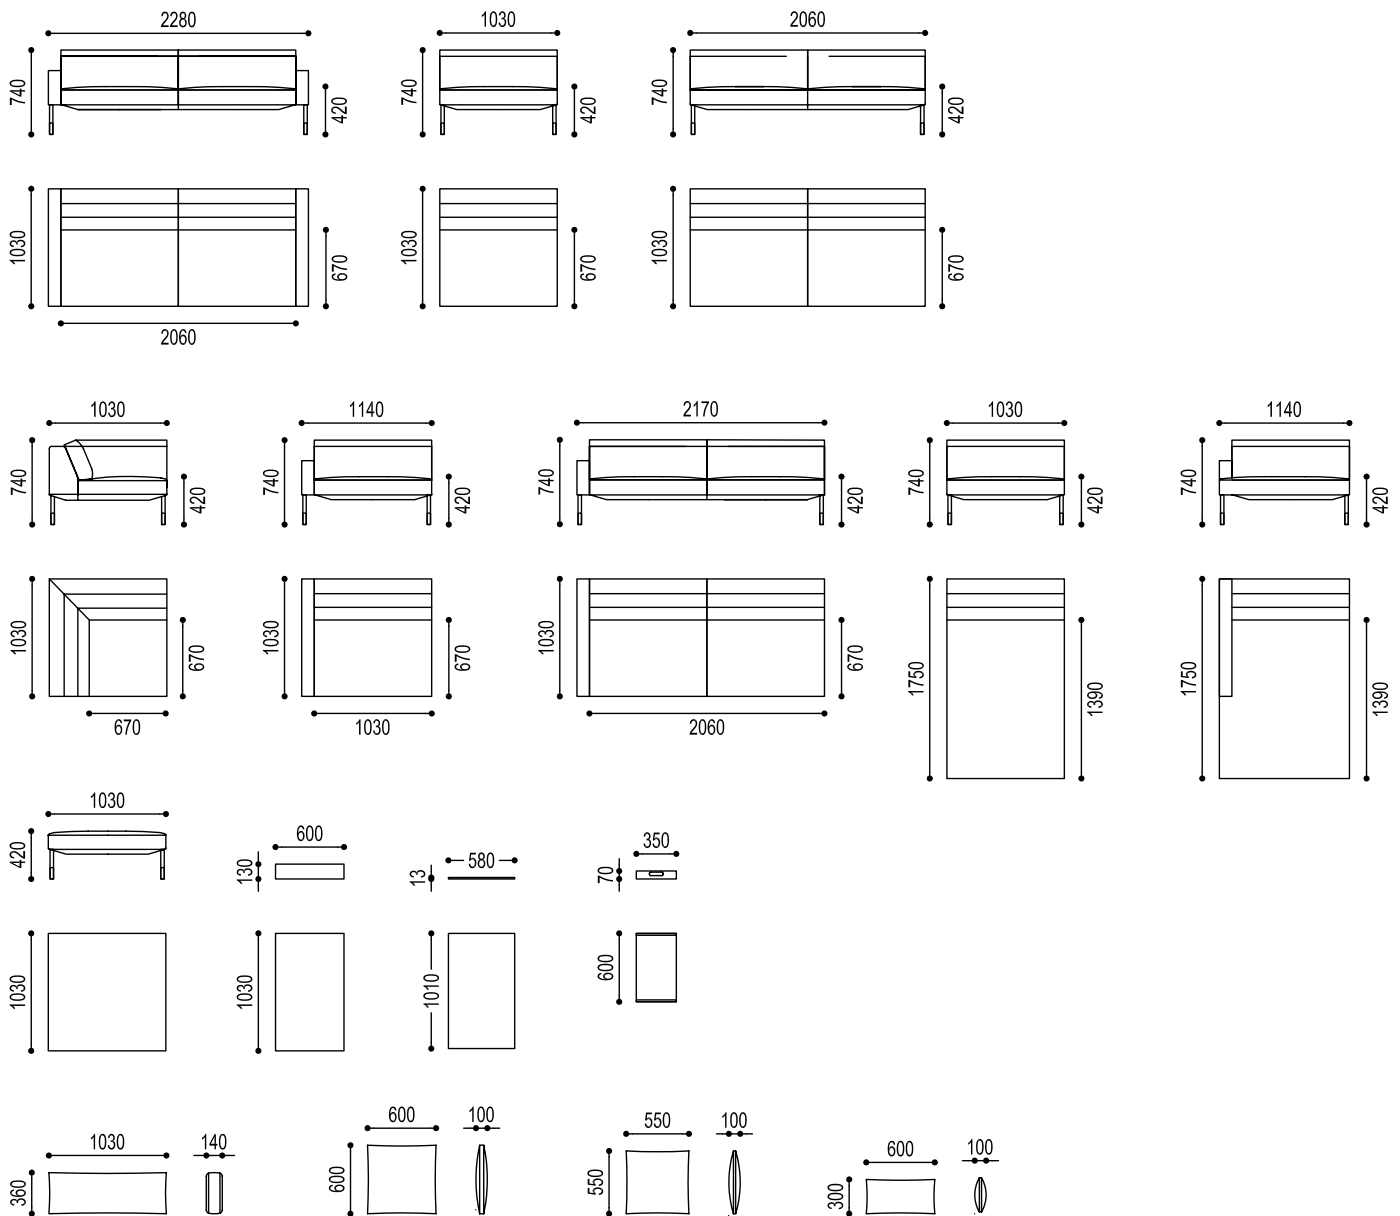

MAGNUS

Design Annette Hinterwirth

Sämtliche Modelle sind in unterschiedlichen Stoffausführungen und weiteren Lederkollektionen erhältlich. Alle Angaben ohne Gewähr. Änderungen vorbehalten.
All models are available in different fabrics and various types of leather. All data subject to change without notice.

©Alle Rechte liegen bei der KAPO Möbelwerkstätten GmbH, 8225 Pöllau. // ©All rights reserved by KAPO Möbelwerkstätten GmbH, 8225 Pöllau, Austria.

KONTAKT//CONTACT Schauraum der Neuen Wiener Werkstätte, Theresiengasse 6, 1180 Wien // Showroom located at Theresiengasse 6, 1180 Vienna, Austria
Tel: +43 (0)1 405 61 25-0 // E-Mail: office@neuewienerwerkstaette.com // Website: www.neuewienerwerkstaette.at