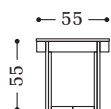

OSCAR

Design *NWW*

Sämtliche Modelle sind in unterschiedlichen Oberflächen Ausführungen erhältlich. Alle Angaben ohne Gewähr. Änderungen vorbehalten.
All models are available in different surface finishes. All data subject to change without notice.

©Alle Rechte liegen bei der KAPO Möbelwerkstätten GmbH, 8225 Pöllau. // ©All rights reserved by KAPO Möbelwerkstätten GmbH, 8225 Pöllau, Austria.

KONTAKT//CONTACT Schauraum der Neuen Wiener Werkstätte, Theresiengasse 6, 1180 Wien // Showroom located at Theresiengasse 6, 1180 Vienna, Austria
Tel: +43 (0)1 405 61 25-0 // E-Mail: office@neuewienerwerkstaette.com // Website: www.neuewienerwerkstaette.at