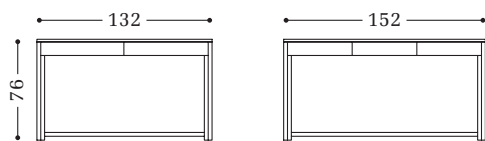

OSCAR

Design *NWW*

Sämtliche Modelle sind in unterschiedlichen Oberflächen Ausführungen erhältlich. Alle Angaben ohne Gewähr. Änderungen vorbehalten.
All models are available in different surface finishes. All data subject to change without notice.

©Alle Rechte liegen bei der KAPO Möbelwerkstätten GmbH, 8225 Pöllau. // ©All rights reserved by KAPO Möbelwerkstätten GmbH, 8225 Pöllau, Austria.

KONTAKT//CONTACT Schauraum der Neuen Wiener Werkstätte, Theresiengasse 6, 1180 Wien // Showroom located at Theresiengasse 6, 1180 Vienna, Austria
Tel: +43 (0)1 405 61 25-0 // E-Mail: office@neuewienerwerkstaette.com // Website: www.neuewienerwerkstaette.at