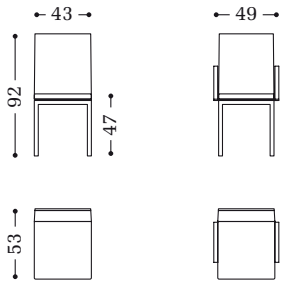

NUOVO

Design *NWW*

Sämtliche Modelle sind in unterschiedlichen Stoffausführungen und weiteren Lederkollektionen erhältlich. Alle Angaben ohne Gewähr. Änderungen vorbehalten.
All models are available in different fabrics and various types of leather. All data subject to change without notice.

©Alle Rechte liegen bei der KAPO Möbelwerkstätten GmbH, 8225 Pöllau. // ©All rights reserved by KAPO Möbelwerkstätten GmbH, 8225 Pöllau, Austria.

KONTAKT//CONTACT Schauraum der Neuen Wiener Werkstätte, Theresiengasse 6, 1180 Wien // Showroom located at Theresiengasse 6, 1180 Vienna, Austria
Tel: +43 (0)1 405 61 25-0 // E-Mail: office@neuewienerwerkstaette.com // Website: www.neuewienerwerkstaette.at